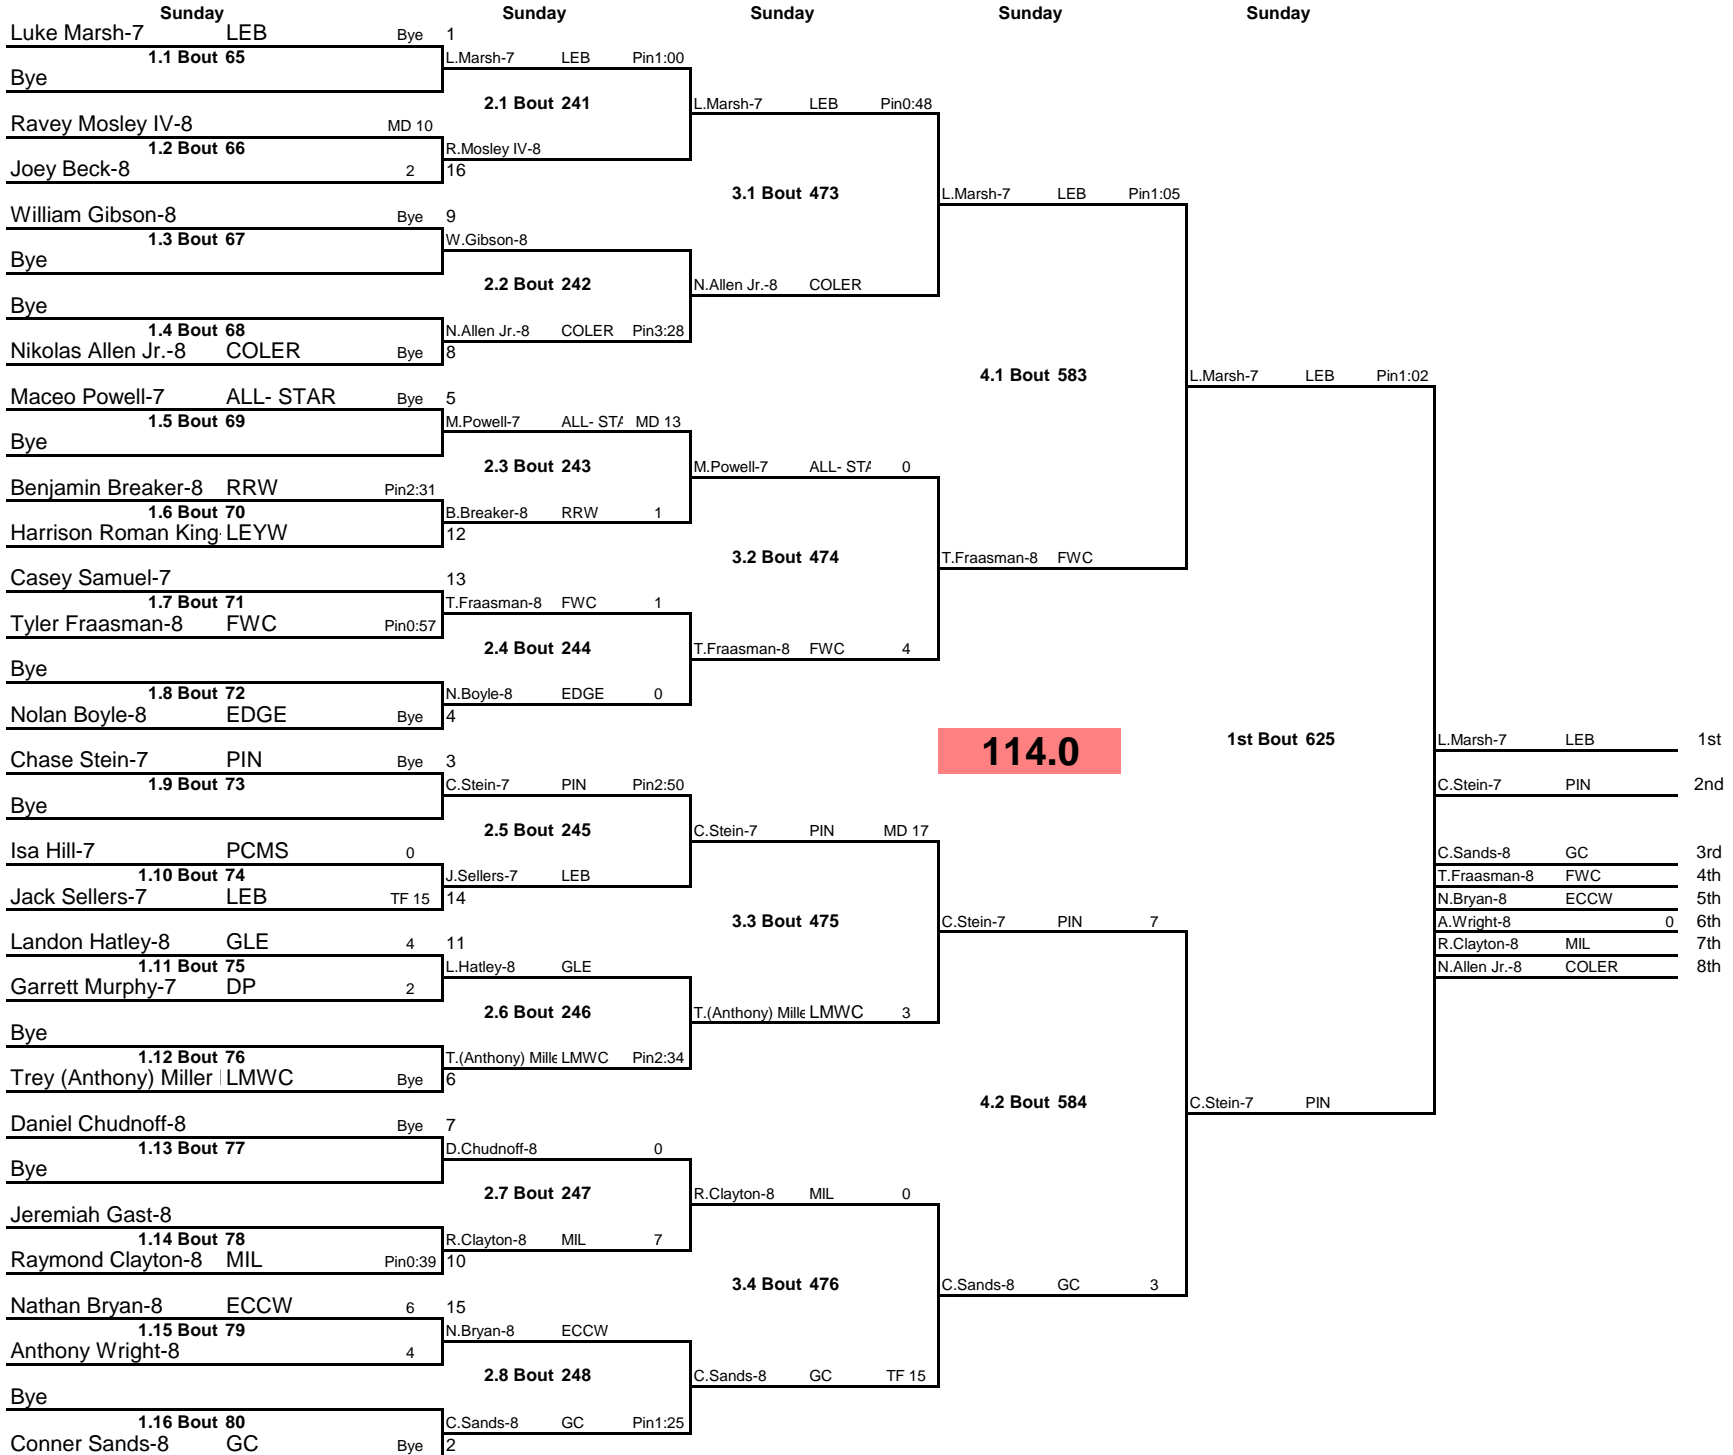

Note: All TIMES are ESTIMATES ONLY

OAC Archbishop Moeller JH District 2017

Sunday

Sunday

Note: All TIMES are ESTIMATES ONLY

OAC Archbishop Moeller JH District 2017

Sunday		Sunday		Sunday		Sunday		Sunday		Sunday	
Bye		J.Beck-8		M.Powell-7	ALL- ST/ 2					N.Bryan-8	ECCW 4
<b>Bout 249</b>	Bye	<b>Bout 385</b>	N.Bryan-8 ECCW Pin1:28	<b>Bout 543</b>	N.Bryan-8 ECCW Pin0:59			<b>114.0</b>		<b>5th Bout 647</b>	A.Wright-8 2
Joey Beck-8		N.Bryan-8 ECCW Pin1:52		N.Bryan-8 ECCW 3						N.Allen Jr.-8 COLER	
Bye			<b>Bout 477</b>							<b>7th Bout 648</b>	R.Clayton-8 MIL Pin
<b>Bout 250</b>	Bye	<b>Bout 386</b>	D.Chudnoff-8			<b>Bout 585</b>	N.Bryan-8 ECCW 0				
Bye		D.Chudnoff-8 Bye									
<b>Bout 251</b>	Bye	H.Roman King-8 LEYW 8		N.Allen Jr.-8 COLER Pin0:30							
Harrison Roman King-8 LEYW		<b>Bout 387</b>	H.Roman King-8 LEYW 3	<b>Bout 544</b>	N.Allen Jr.-8 COLER			<b>Bout 613</b>	C.Sands-8 GC 4		
Casey Samuel-7		L.Hatley-8 GLE 2		C.Samuel-7							
<b>Bout 252</b>	Bye	C.Samuel-7 5	<b>Bout 478</b>	C.Samuel-7 10							
Bye		<b>Bout 388</b>	C.Samuel-7 10					C.Sands-8 GC MD 10			
		J.Sellers-7 LEB 4									
<b>Bout 253</b>	Bye	I.Hill-7 PCMS		R.Clayton-8 MIL 7							
Isa Hill-7 PCMS		<b>Bout 389</b>	N.Boyle-8 EDGE Pin1:01	<b>Bout 545</b>	R.Clayton-8 MIL 13					<b>3rd Bout 626</b>	
Garrett Murphy-7 DP		N.Boyle-8 EDGE Pin1:43		N.Boyle-8 EDGE 5							
<b>Bout 254</b>	Bye	G.Murphy-7 DP	<b>Bout 479</b>								
Bye		<b>Bout 390</b>	B.Breaker-8 RRW			<b>Bout 586</b>	A.Wright-8 0				
		B.Breaker-8 RRW Pin0:58									
<b>Bout 255</b>	Bye	J.Gast-8 3		T.(Anthony) Mille LMWC							
Jeremiah Gast-8		<b>Bout 391</b>	J.Gast-8	<b>Bout 546</b>	A.Wright-8 16			<b>Bout 614</b>	T.Fraasman-8 FWC 0		
Anthony Wright-8		W.Gibson-8 2		A.Wright-8 Pin1:51							
<b>Bout 256</b>	Bye	A.Wright-8 11	<b>Bout 480</b>								
Bye		<b>Bout 392</b>	A.Wright-8 Pin1:22					T.Fraasman-8 FWC MD 11			
		R.Mosley IV-8 4									